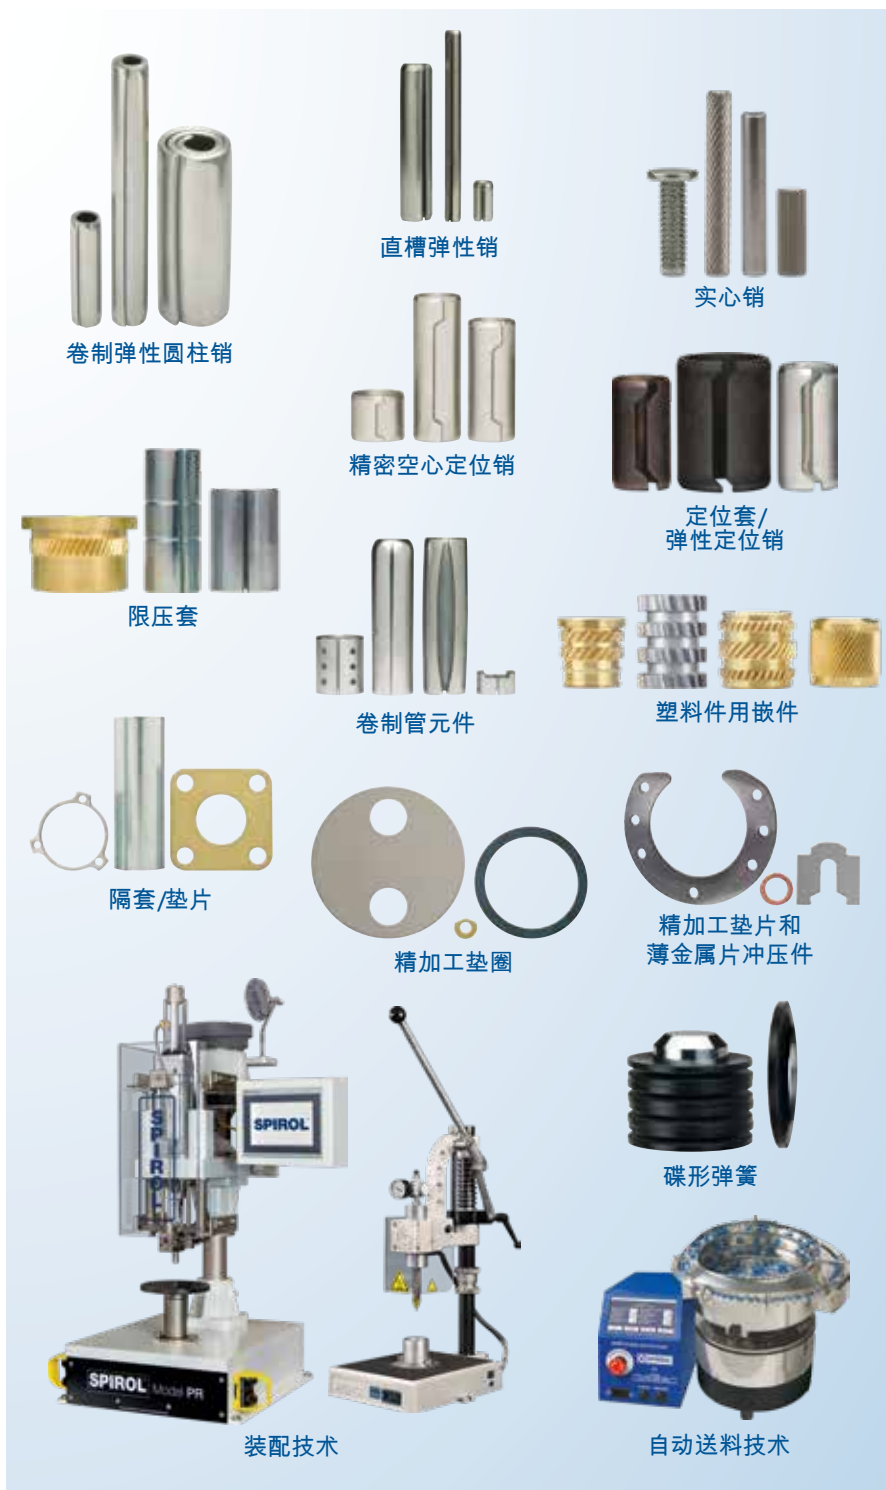

欧洲

SPIROL France

Cité de l'Automobile ZAC Croix Blandin
18 Rue Léna Bernstein
51100 Reims, France
Tel. +33 (0) 3 26 36 31 42
Fax. +33 (0) 3 26 09 19 76

SPIROL United Kingdom

17 Princewood Road
Corby, Northants
NN17 4ET United Kingdom
Tel. +44 (0) 1536 444800
Fax. +44 (0) 1536 203415

SPIROL Germany

Ottostr. 4
80333 Munich, Germany
Tel. +49 (0) 89 4 111 905 71
Fax. +49 (0) 89 4 111 905 72

SPIROL Spain

08940 Cornellà de Llobregat
Barcelona, Spain
Tel. +34 93 669 31 78
Fax. +34 93 193 25 43

SPIROL Czech Republic

Pražská1847
Slaný 274 01
Czech Republic
Tel. +420 313 562 283

SPIROL Poland

Aleja 3 Maja 12
00-391 Warszawa, Poland
Tel. +48 510 039 345

北美洲

SPIROL International Corporation

30 Rock Avenue
Danielson, Connecticut 06239 U.S.A.
Tel. +1 (1) 860.774.8571
Fax. +1 (1) 860.774.2048

SPIROL Shim Division

321 Remington Road
Stow, Ohio 44224 U.S.A.
Tel. +1 (1) 330.920.3655
Fax. +1 (1) 330.920.3659

SPIROL Canada

3103 St. Etienne Boulevard
Windsor, Ontario N8W 5B1 Canada
Tel. +1 (1) 519.974.3334
Fax. +1 (1) 519.974.6550

SPIROL Mexico

Avenida Avante #250
Parque Industrial Avante Apodaca
Apodaca, N.L. 66607 Mexico
Tel. +52 (01) 81 8385 4390
Fax. +52 (01) 81 8385 4391

南美洲

SPIROL Brazil

Rua Mafalda Barnabé Soliane, 134
Comercial Vitória Martini, Distrito Industrial
CEP 13347-610, Indaiatuba, SP, Brazil
Tel. +55 (0) 19 3936 2701
Fax. +55 (0) 19 3936 7121

电子邮件 : info-cn@SPIROL.com

最新的规格和标准详情请参考www.SPIROL.cn。

SPIROL 应用工程师将了解您的应用需求, 与您的设计团队合作, 为您推荐最佳的解决方案。如要开始此流程, 可选择访问我们的最佳应用工程门户网站: www.SPIROL.cn。