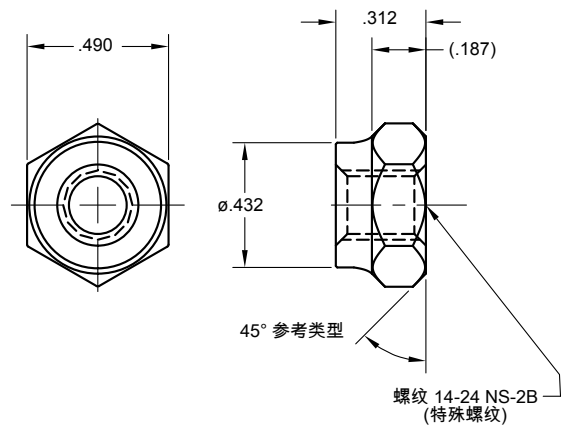

## 铁路螺母

### AAR系列螺母

AAR零件号: 10706  
SPIROL零件号: 26004

AAR零件号: 10707  
SPIROL零件号: 26003

镀金测试螺母  
SPIROL零件号: 103092

<b>材质</b> E 黄铜	<b>表面处理</b> N 亮镍 Z 镀金
<b>标准箱数量</b>	
零件号: 26004 & 103092 1,500	零件号: 26003 2,500

零件#103092的沉孔尺寸可以更改, 以满足不同客户的要求。