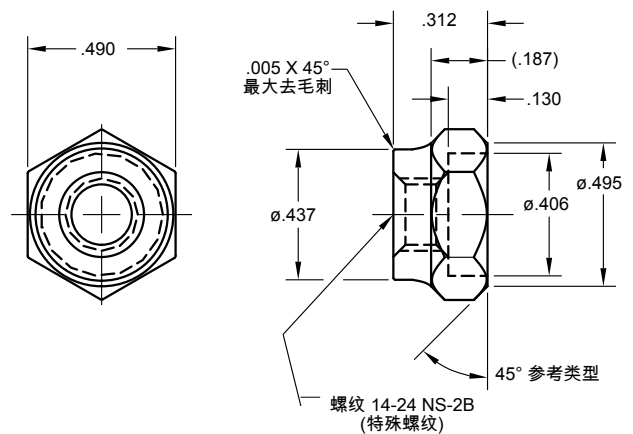

### AAR系列螺母

AAR零件号: 10706  
SPIROL零件号: 26004

AAR零件号: 10707  
SPIROL零件号: 26003

镀金测试螺母  
SPIROL零件号: 103092

<b>材质</b> E 黄铜	<b>表面处理</b> N 亮镍 Z 镀金
<b>标准箱数量</b>	
零件号: 26004 & 103092 1,500	零件号: 26003 2,500

零件#103092的沉孔尺寸可以更改, 以满足不同客户的要求。