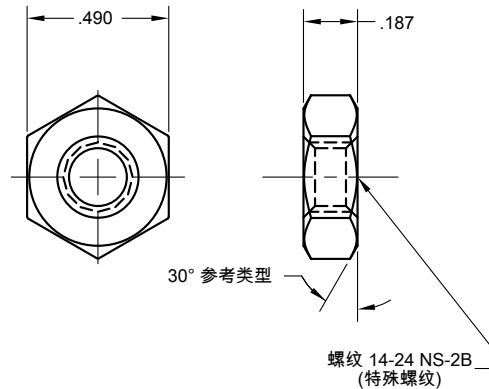

## 铁路螺母

### AAR系列螺母

AAR零件号: 10706  
SPIROL零件号: 26004

AAR零件号: 10707  
SPIROL零件号: 26003

镀金测试螺母  
SPIROL零件号: 103092

<b>材质</b> E 黄铜	<b>表面处理</b> N 亮镍 Z 镀金
<b>标准箱数量</b>	
零件号: 26004 & 103092 1,500	零件号: 26003 2,500

零件#103092的沉孔尺寸可以更改, 以满足不同客户的要求。