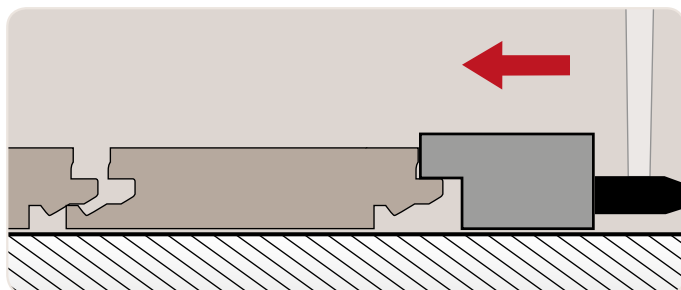

Instalace podlahy

Vinylová plovoucí podlaha FatraClick je vybavena zámkovým spojem Uniclic® a instaluje se bez lepidla. Po podlaze můžete chodit během montáže a ihned po ní. Montáž podlahoviny se provádí na PE fólii, která souží jako parozábrana, kluzná podložka. Více informací o způsobu pokládky FatraClicku naleznete v kladečském předpisu PN 5424/2010 nebo v instruktážním videu na www.fatrafloor.cz.