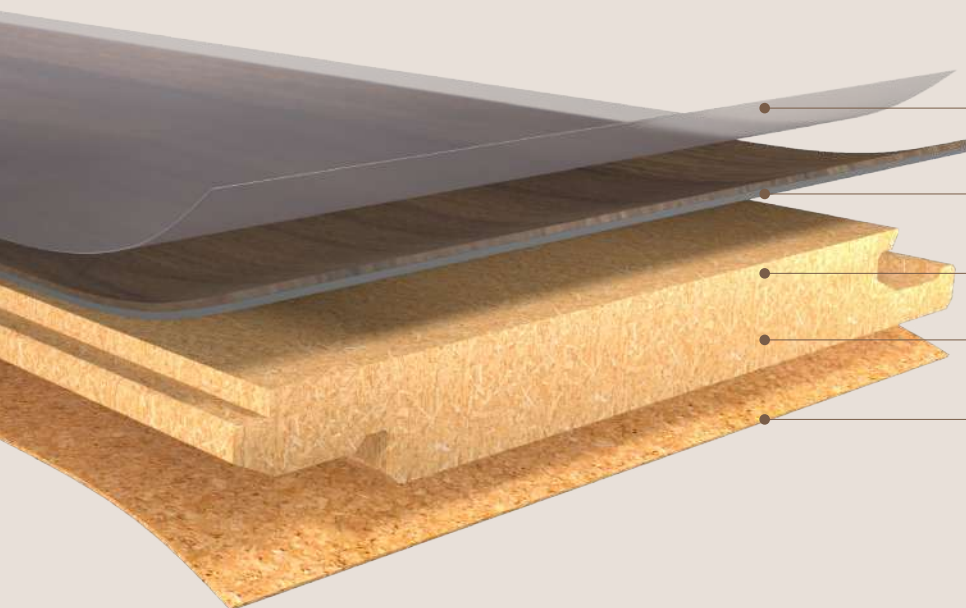

230 mm

305 mm

915 mm

Plovoucí vinylové podlahy FatraClick

- 1 PUR ochranná vrstva
- 2 Vinylová vrstva s dekorační fólií
- 3 HDF vrstva se zvýšenou odolností proti vlhkosti
- 4 Uniclick® systém pro jednoduchou a snadnou montáž
- 5 Korková vrstva zajišťující zvukovou izolaci

Struktura povrchu

Břidlice

Hrubé dřevo

Vinylová plovoucí podlaha FatraClick v sobě kombinuje inovace v konstrukci podlahovin, bohaté zkušenosti odborníků z Fatry a moderní trendy interiérového designu.

- dokonalý design imitující přírodní materiály
- rychlá a snadná pokládka bez lepení
- vynikající zvuková izolace
- povrch odolný vůči bakteriím
- možnost pokládky na podlahové topení
- patentovaný zámkový systém Uniclic®
- odolná vůči běžně používaným chemikáliím
- záruka 10 let

Instalace podlahy

Vinylová plovoucí podlaha FatraClick je vybavena zámkovým spojem Uniclic® a instaluje se bez lepidla. Po podlaze můžete chodit během montáže a ihned po ní. Montáž podlahoviny se provádí na PE fólii, která souží jako parozábrana, kluzná podložka. Více informací o způsobu pokládky FatraClicku naleznete v kladečském předpisu PN 5424/2010 nebo v instruktážním videu na www.fatrafloor.cz.