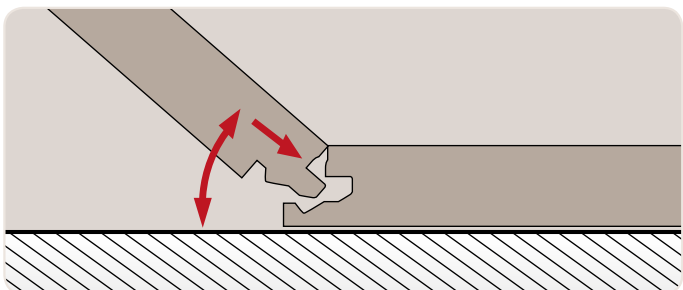

Instalace podlahy

Vinylová plovoucí podlaha FatraClick je vybavena zámkovým spojem Uniclic® a instaluje se bez lepidla. Po podlaze můžete chodit během montáže a ihned po ní. Montáž podlahoviny se provádí na PE fólii, která souží jako parozábrana, kluzná podložka. Více informací o způsobu pokládky FatraClicku naleznete v kladečském předpisu PN 5424/2010 nebo v instruktážním videu na www.fatrafloor.cz.