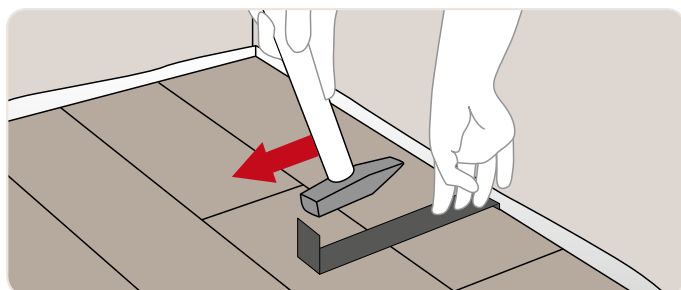

Instalace podlahy

Vinylová plovoucí podlaha FatraClick je vybavena zámkovým spojem Uniclic® a instaluje se bez lepidla. Po podlaze můžete chodit během montáže a ihned po ní. Montáž podlahoviny se provádí na PE fólii, která souží jako parozábrana, kluzná podložka. Více informací o způsobu pokládky FatraClicku naleznete v kladečském předpisu PN 5424/2010 nebo v instruktážním videu na www.fatrafloor.cz.