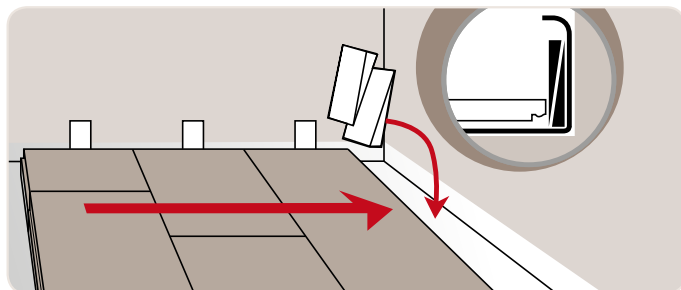

Instalace podlahy

Vinylová plovoucí podlaha FatraClick je vybavena zámkovým spojem Uniclic® a instaluje se bez lepidla. Po podlaze můžete chodit během montáže a ihned po ní. Montáž podlahoviny se provádí na PE fólii, která souží jako parozábrana, kluzná podložka. Více informací o způsobu pokládky FatraClicku naleznete v kladečském předpisu PN 5424/2010 nebo v instruktážním videu na www.fatrafloor.cz.