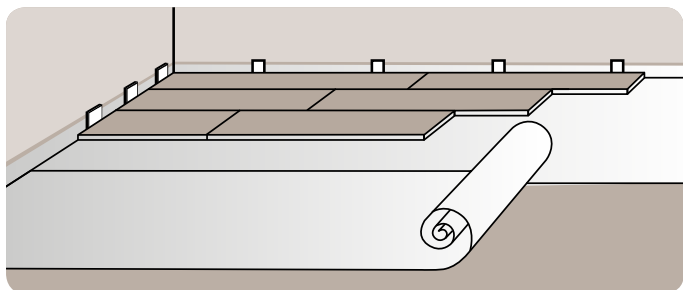

Instalace podlahy

Vinylová plovoucí podlaha FatraClick je vybavena zámkovým spojem Uniclic® a instaluje se bez lepidla. Po podlaze můžete chodit během montáže a ihned po ní. Montáž podlahoviny se provádí na PE fólii, která souží jako parozábrana, kluzná podložka. Více informací o způsobu pokládky FatraClicku naleznete v kladečském předpisu PN 5424/2010 nebo v instruktážním videu na www.fatrafloor.cz.