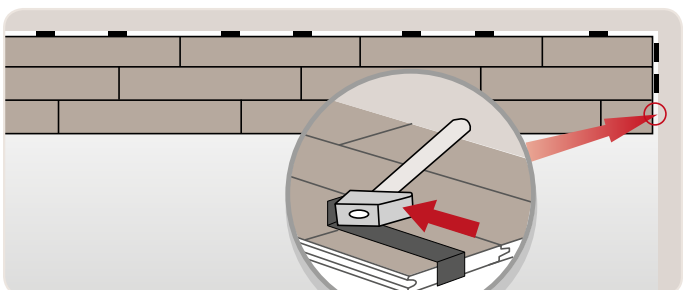

Instalace podlahy

Vinylová plovoucí podlaha FatraClick je vybavena zámkovým spojem Uniclic® a instaluje se bez lepidla. Po podlaze můžete chodit během montáže a ihned po ní. Montáž podlahoviny se provádí na PE fólii, která souží jako parozábrana, kluzná podložka. Více informací o způsobu pokládky FatraClicku naleznete v kladečském předpisu PN 5424/2010 nebo v instruktážním videu na www.fatrafloor.cz.