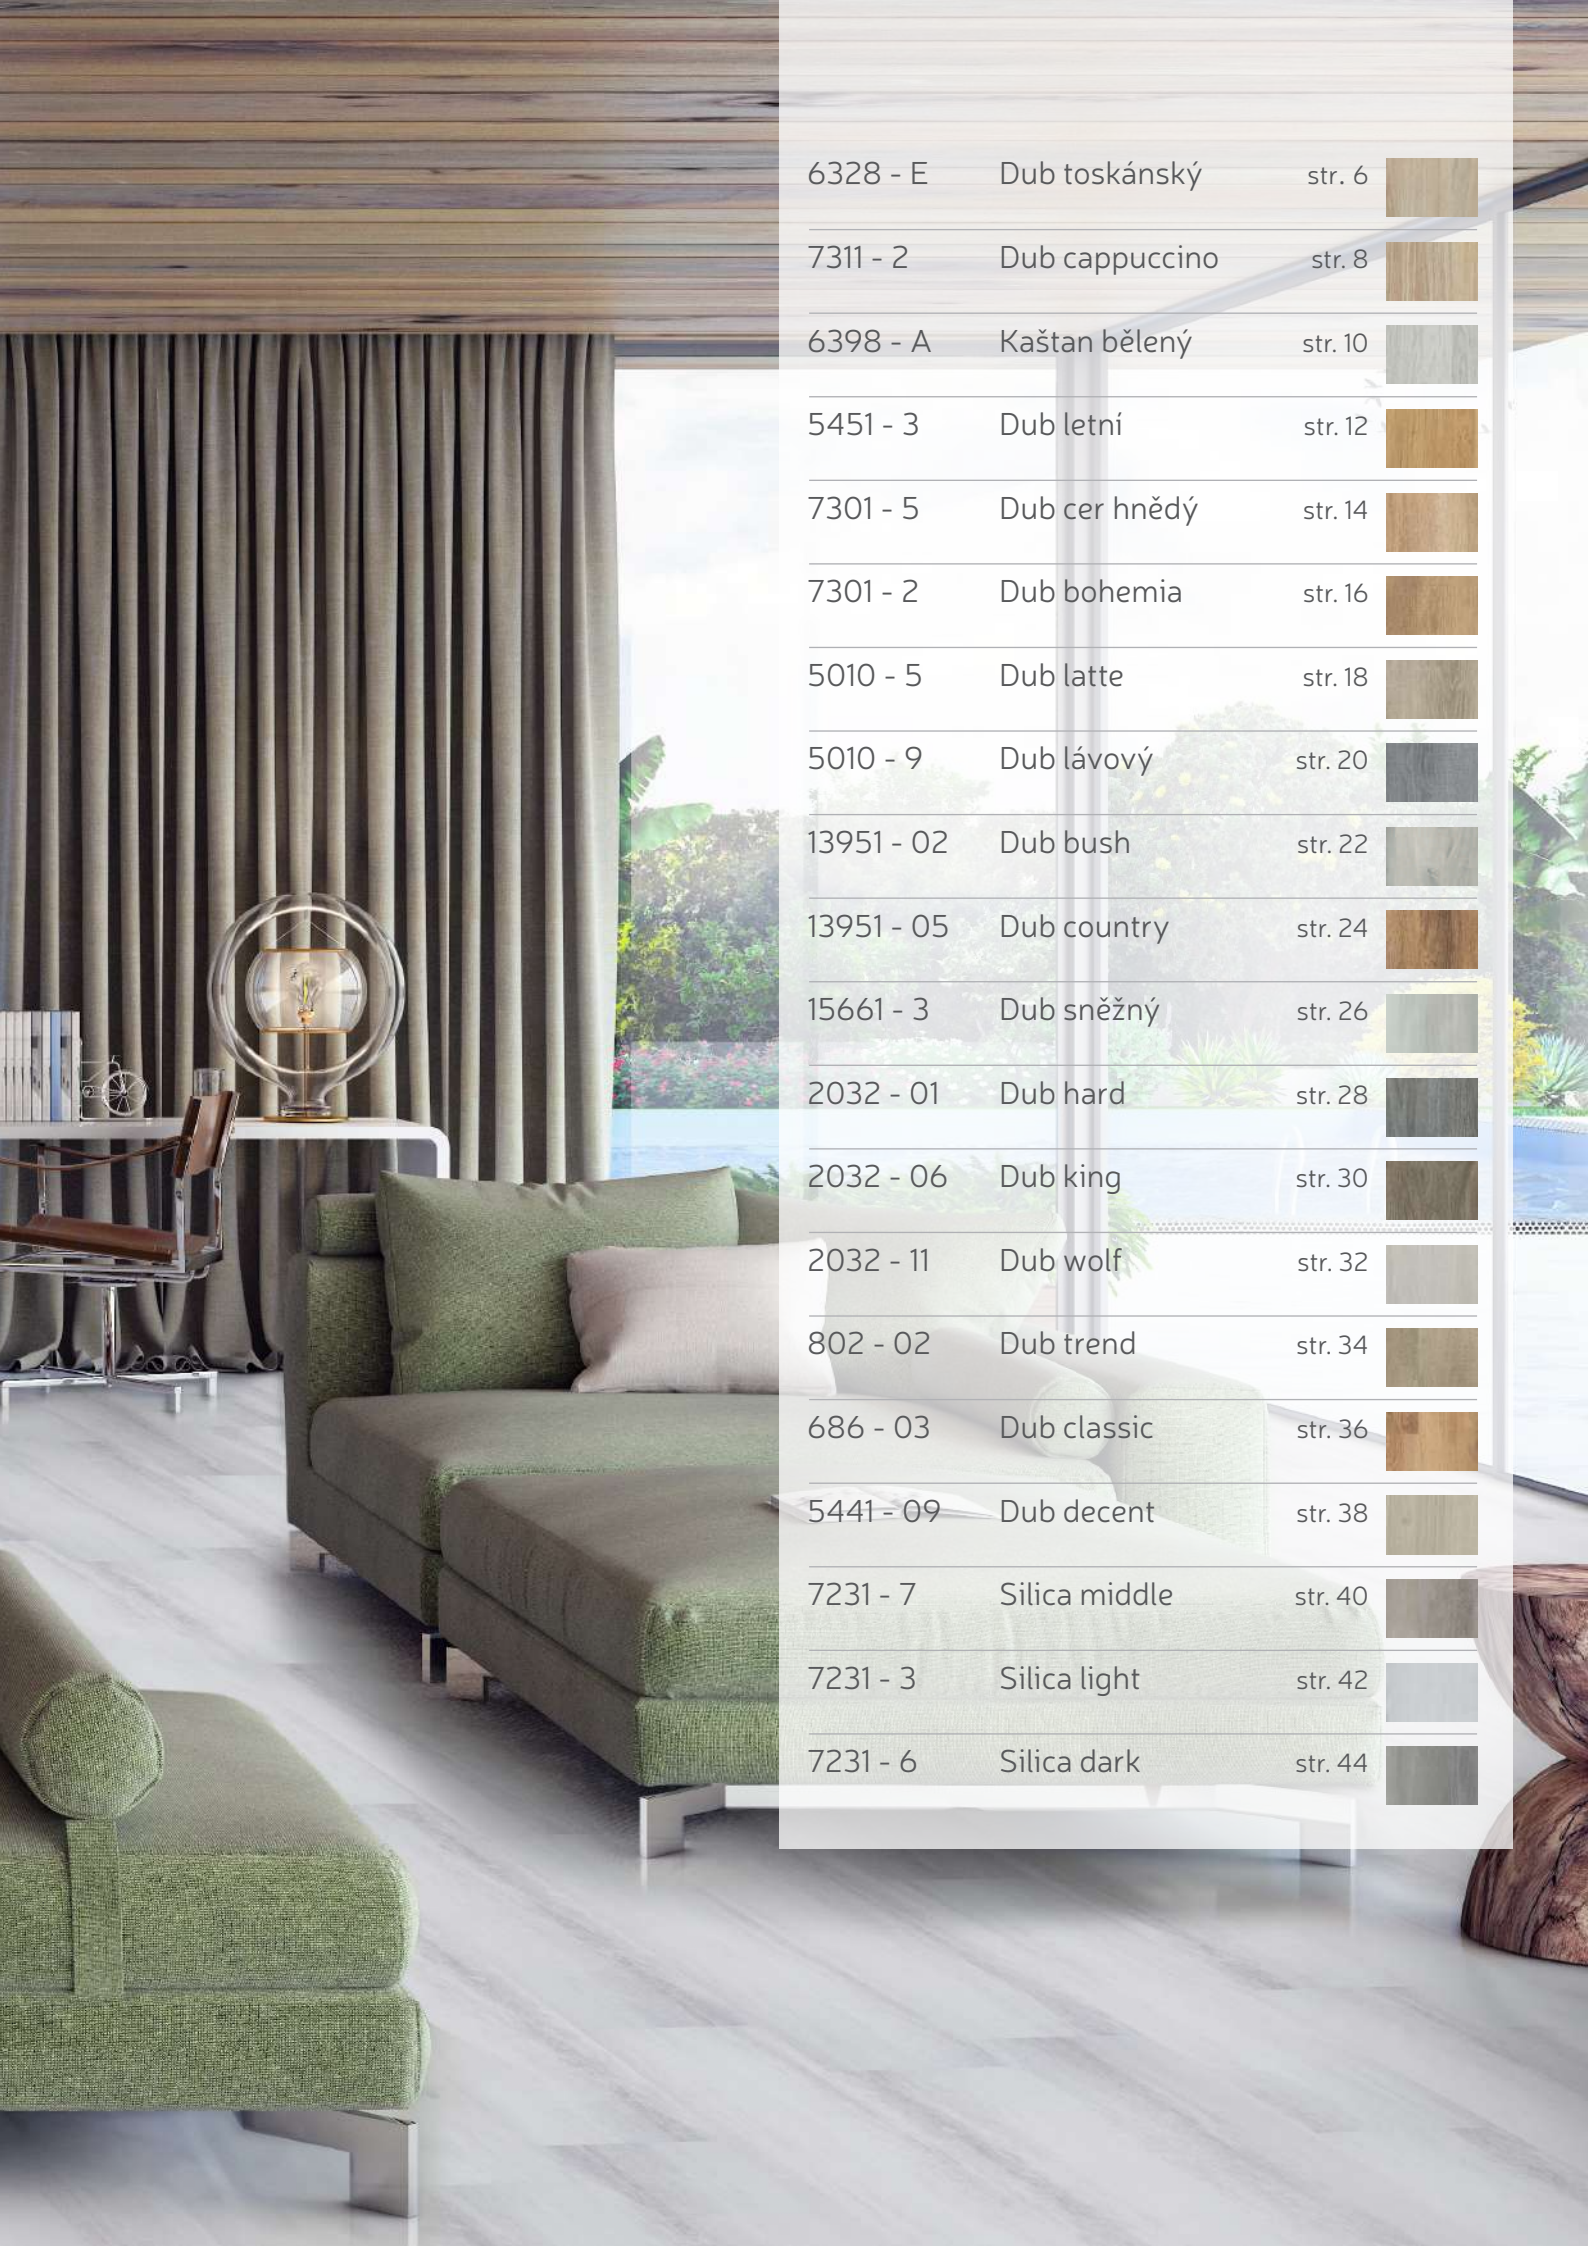

Struktura povrchu

Břidlice

Hrubé dřevo

Vinylová plovoucí podlaha FatraClick v sobě kombinuje inovace v konstrukci podlahovin, bohaté zkušenosti odborníků z Fatry a moderní trendy interiérového designu.

- dokonalý design imitující přírodní materiály
- rychlá a snadná pokládka bez lepení
- vynikající zvuková izolace
- povrch odolný vůči bakteriím
- možnost pokládky na podlahové topení
- patentovaný zámkový systém Uniclic®
- odolná vůči běžně používaným chemikáliím
- záruka 10 let